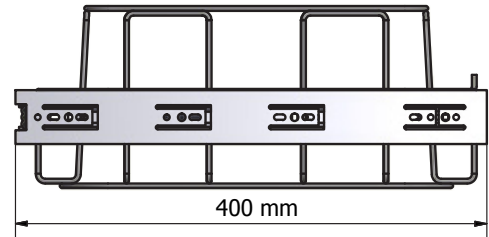

Farbcodes

0	5
1	6
2	7
4	8PU

Flexible Anbringung

Mit dem Longopac Flex hinter Ihren Abfallsortierwänden und in Ihren Abfallschränken haben Sie keine Probleme mehr damit, dass die Öffnungen durch zu viel Abfall verstopft werden. Der Longopac Flex Magazinhalter erfreut sich auch bei den Mitarbeitern großer Beliebtheit, da die Säcke schneller, ergonomischer und vor allem auch hygienischer gewechselt werden können als die herkömmlichen Müllsäcke. Das Longopac System ist außerdem erheblich umweltverträglicher.

Longopac Flex ist breitenmäßig einstellbar, d.h. es lässt sich schnell und einfach an die meisten Abfallschränke anpassen. Longopac Flex ist in vier Größen erhältlich: Maxi, Midi, Mini Square und Mini Slim. Sämtliche Größen sind hier unten abgebildet. Die Breitereinstellung des Magazinhalters ist unten links zu sehen und die Längeneinstellung unten rechts. Falls Sie an kompletten Konzepten/Entwürfen interessiert sind, setzen Sie sich bitte mit uns in Verbindung.

MINI SLIM

Öffnung 164x284 mm

Artikelnr. 34360

MINI SQUARE

Öffnung 231x231 mm

Artikelnr. 34370

MIDI

Öffnung 278x318 mm