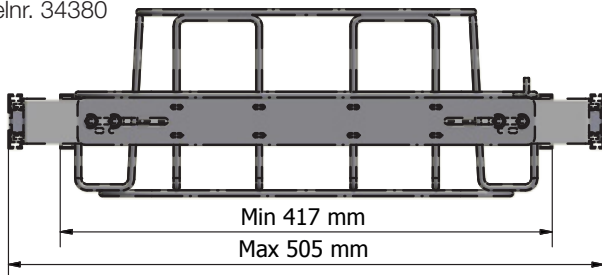

Longopac Flex ist breitenmäßig einstellbar, d.h. es lässt sich schnell und einfach an die meisten Abfallschränke anpassen. Longopac Flex ist in vier Größen erhältlich: Maxi, Midi, Mini Square und Mini Slim. Sämtliche Größen sind hier unten abgebildet. Die Breitereinstellung des Magazinhalters ist unten links zu sehen und die Längeneinstellung unten rechts. Falls Sie an kompletten Konzepten/Entwürfen interessiert sind, setzen Sie sich bitte mit uns in Verbindung.

MINI SLIM

Öffnung 164x284 mm

Artikelnr. 34360

MINI SQUARE

Öffnung 231x231 mm

Artikelnr. 34370

MIDI

Öffnung 278x318 mm

Artikelnr. 34380

MAXI

Öffnung 356x356 mm

Artikelnr. 34390

Longopac® Flex

– simply smarter

ZUBEHÖR

Bohrersatz