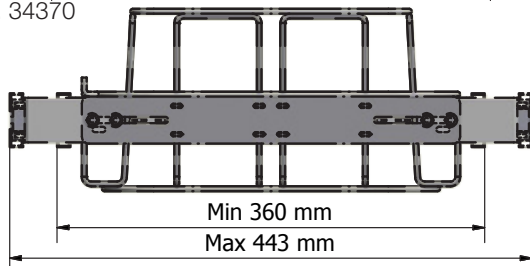

Longopac Flex ist breitenmäßig einstellbar, d.h. es lässt sich schnell und einfach an die meisten Abfallschränke anpassen. Longopac Flex ist in vier Größen erhältlich: Maxi, Midi, Mini Square und Mini Slim. Sämtliche Größen sind hier unten abgebildet. Die Breitereinstellung des Magazinhalters ist unten links zu sehen und die Längeneinstellung unten rechts. Falls Sie an kompletten Konzepten/Entwürfen interessiert sind, setzen Sie sich bitte mit uns in Verbindung.

MINI SLIM

Öffnung 164x284 mm

Artikelnr. 34360

MINI SQUARE

Öffnung 231x231 mm

Artikelnr. 34370

MIDI

Öffnung 278x318 mm

Artikelnr. 34380

MAXI

Öffnung 356x356 mm

Artikelnr. 34390

Longopac® Flex

– simply smarter

ZUBEHÖR

Bohrersatz