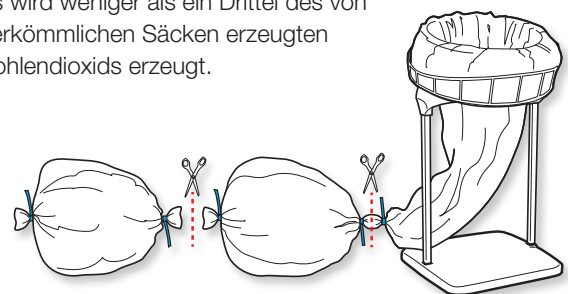

- Die Säcke werden von außen gewechselt und verschlossen – kein Kontakt mit dem Abfall.
- Verunreinigungen der Einfüllöffnung verschwinden im nächsten Sack.
- Einfach zu reinigen.

EFFIZIENZ

- Bestückung mit bis zu 110 m langem Endlossack.
- Stets neuer Sack vorrätig.
- Sack stets sicher verschlossen.
- Schneller Sackwechsel – zeitsparend.
- Variable Sackgröße für flexible Wechselintervalle.

Farbcodes

0	5
1	6
2	7
4	8PU

Flexible Anbringung

Mit dem Longopac Flex hinter Ihren Abfallsortierwänden und in Ihren Abfallschränken haben Sie keine Probleme mehr damit, dass die Öffnungen durch zu viel Abfall verstopft werden. Der Longopac Flex Magazinhalter erfreut sich auch bei den Mitarbeitern großer Beliebtheit, da die Säcke schneller, ergonomischer und vor allem auch hygienischer gewechselt werden können als die herkömmlichen Müllsäcke. Das Longopac System ist außerdem erheblich umweltverträglicher.

Longopac Flex ist breitenmäßig einstellbar, d.h. es lässt sich schnell und einfach an die meisten Abfallschränke anpassen. Longopac Flex ist in vier Größen erhältlich: Maxi, Midi, Mini Square und Mini Slim. Sämtliche Größen sind hier unten abgebildet. Die Breitereinstellung des Magazinhalters ist unten links zu sehen und die Längeneinstellung unten rechts. Falls Sie an kompletten Konzepten/Entwürfen interessiert sind, setzen Sie sich bitte mit uns in Verbindung.