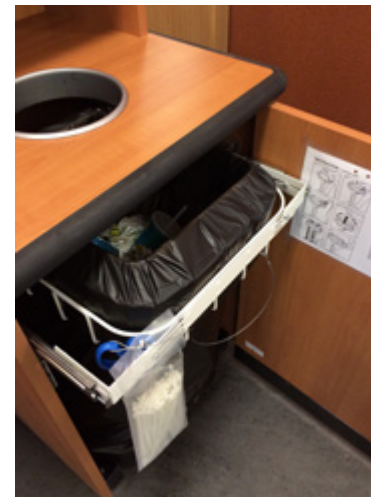

Abfallmanagement für Abfallsortierwände und -schränke