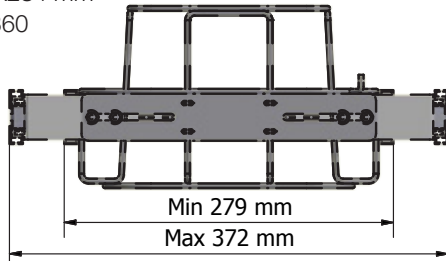

Longopac Flex ist breitenmäßig einstellbar, d.h. es lässt sich schnell und einfach an die meisten Abfallschränke anpassen. Longopac Flex ist in vier Größen erhältlich: Maxi, Midi, Mini Square und Mini Slim. Sämtliche Größen sind hier unten abgebildet. Die Breitereinstellung des Magazinhalters ist unten links zu sehen und die Längeneinstellung unten rechts. Falls Sie an kompletten Konzepten/Entwürfen interessiert sind, setzen Sie sich bitte mit uns in Verbindung.

MINI SLIM

Öffnung 164x284 mm

Artikelnr. 34360

MINI SQUARE

Öffnung 231x231 mm

Artikelnr. 34370

MIDI

Öffnung 278x318 mm

Artikelnr. 34380

MAXI

Öffnung 356x356 mm

Artikelnr. 34390

Longopac® Flex

– simply smarter

ZUBEHÖR

Bohrersatz