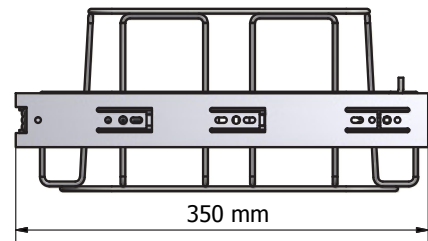

Longopac Flex ist breitenmäßig einstellbar, d.h. es lässt sich schnell und einfach an die meisten Abfallschränke anpassen. Longopac Flex ist in vier Größen erhältlich: Maxi, Midi, Mini Square und Mini Slim. Sämtliche Größen sind hier unten abgebildet. Die Breitereinstellung des Magazinhalters ist unten links zu sehen und die Längeneinstellung unten rechts. Falls Sie an kompletten Konzepten/Entwürfen interessiert sind, setzen Sie sich bitte mit uns in Verbindung.

MINI SLIM

Öffnung 164x284 mm

Artikelnr. 34360

MINI SQUARE

Öffnung 231x231 mm

Artikelnr. 34370

MIDI

Öffnung 278x318 mm

Artikelnr. 34380

MAXI

Öffnung 356x356 mm

Artikelnr. 34390

Longopac® Flex

– simply smarter

ZUBEHÖR

Bohrersatz