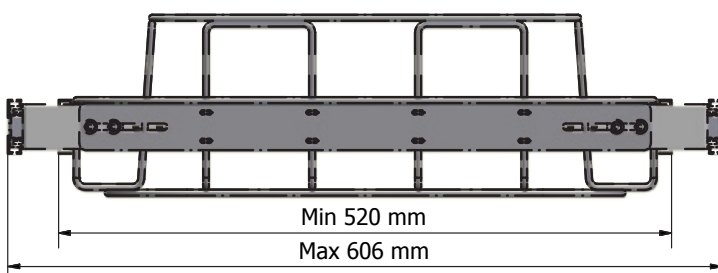

Longopac Flex ist breitenmäßig einstellbar, d.h. es lässt sich schnell und einfach an die meisten Abfallschränke anpassen. Longopac Flex ist in vier Größen erhältlich: Maxi, Midi, Mini Square und Mini Slim. Sämtliche Größen sind hier unten abgebildet. Die Breitereinstellung des Magazinhalters ist unten links zu sehen und die Längeneinstellung unten rechts. Falls Sie an kompletten Konzepten/Entwürfen interessiert sind, setzen Sie sich bitte mit uns in Verbindung.

MINI SLIM

Öffnung 164x284 mm

Artikelnr. 34360

MINI SQUARE

Öffnung 231x231 mm

Artikelnr. 34370

MIDI

Öffnung 278x318 mm

Artikelnr. 34380

MAXI

Öffnung 356x356 mm

Artikelnr. 34390

Longopac® Flex

– simply smarter

ZUBEHÖR

Bohrersatz