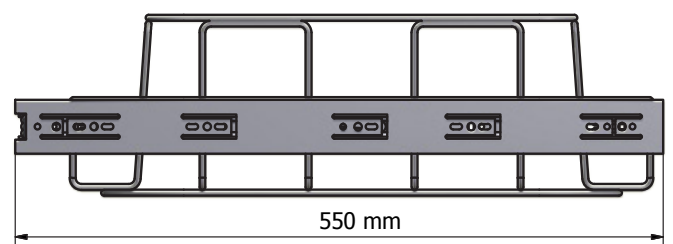

MAXI

Öffnung 356x356 mm

Artikelnr. 34390