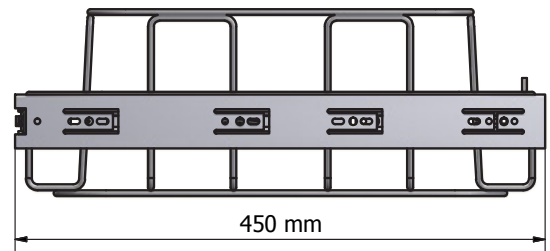

MIDI

Öffnung 278x318 mm

Artikelnr. 34380